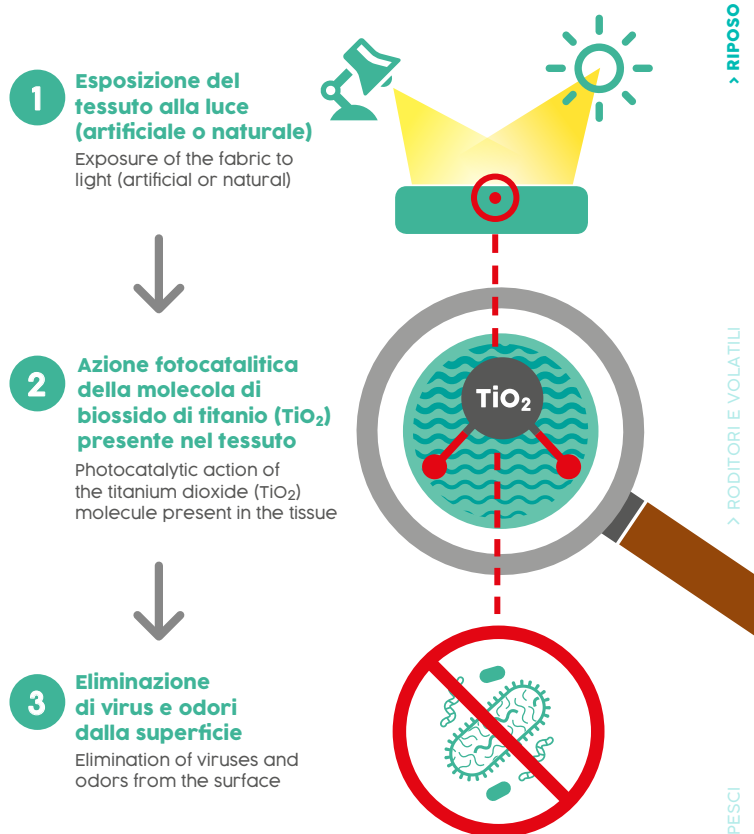

NON LAVARE
IN LAVATRICE
DO NOT MACHINE
WASH

LAVARE CON
ACQUA
WASH WITH
WATER

NON STIRARE
DO NOT IRON

NON COPRIRE CON COPERTE
O ALTRI MATERIALI
DO NOT COVER WITH BLANKETS
OR OTHER MATERIALS

Riposo

Cuscino Byecteria grigio

Grey Byecteria cushion

Il sistema utilizzato da **Byecteria** è una vera e propria **innovazione** nell'ambito della sanificazione di numerosi materiali (plastica, tessuti, pelli, ecc.). Permette di creare **superfici igienicamente sicure** che garantiscono una protezione dai batteri continua e costante per gli animali e per tutta la famiglia: è il primo e unico sistema di sanificazione attivo 24 ore su 24, 7 giorni su 7.

Come funziona?

Nel tessuto viene inserita una molecola di biossido di titanio (TiO₂) che, grazie all'azione della luce, è in grado di **eliminare più del 99% di virus, muffe, batteri e odori** presenti nell'ambiente in cui viene utilizzato.

How does it work?

A titanium dioxide (TiO₂) molecule is inserted into the fabric. Thanks to the action of light, the molecule is able to **eliminate more than 99% of viruses, molds, bacteria and odors** present in the environment where it is placed.