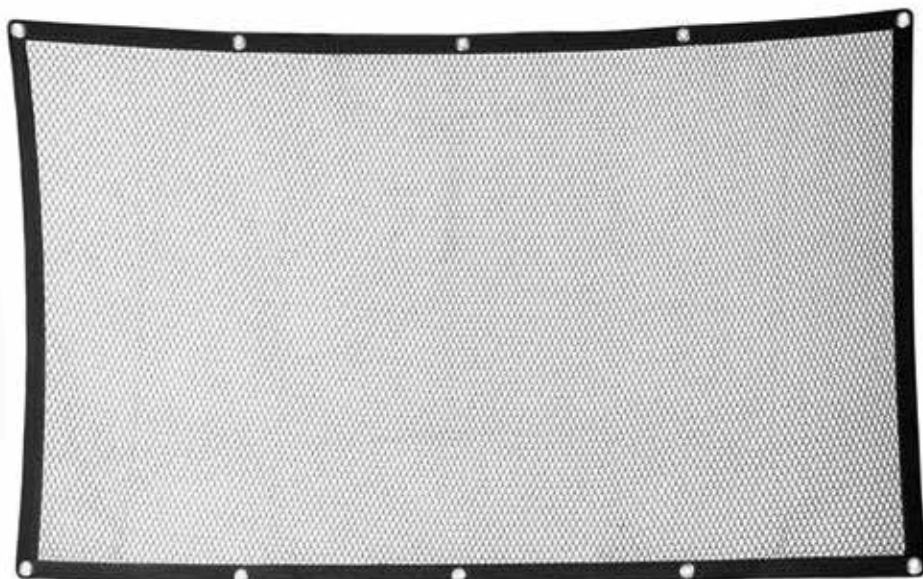

Trasporto

Separatore auto a rete

Net car barrier

- ✔ Impedisce che l'animale acceda all'area del guidatore per una maggior sicurezza
- ✔ Non oscura la visuale dell'animale
- ✔ Universale: adatto anche a SUV, van, fuoristrada
- ✔ Leggero e facile da installare e riporre
- ✔ Prevent the pet from enter the driver's area for greater security
- ✔ Not limit the pet's sight
- ✔ Universal: fits SUVs, vans, jeeps
- ✔ Light and easy to install and store